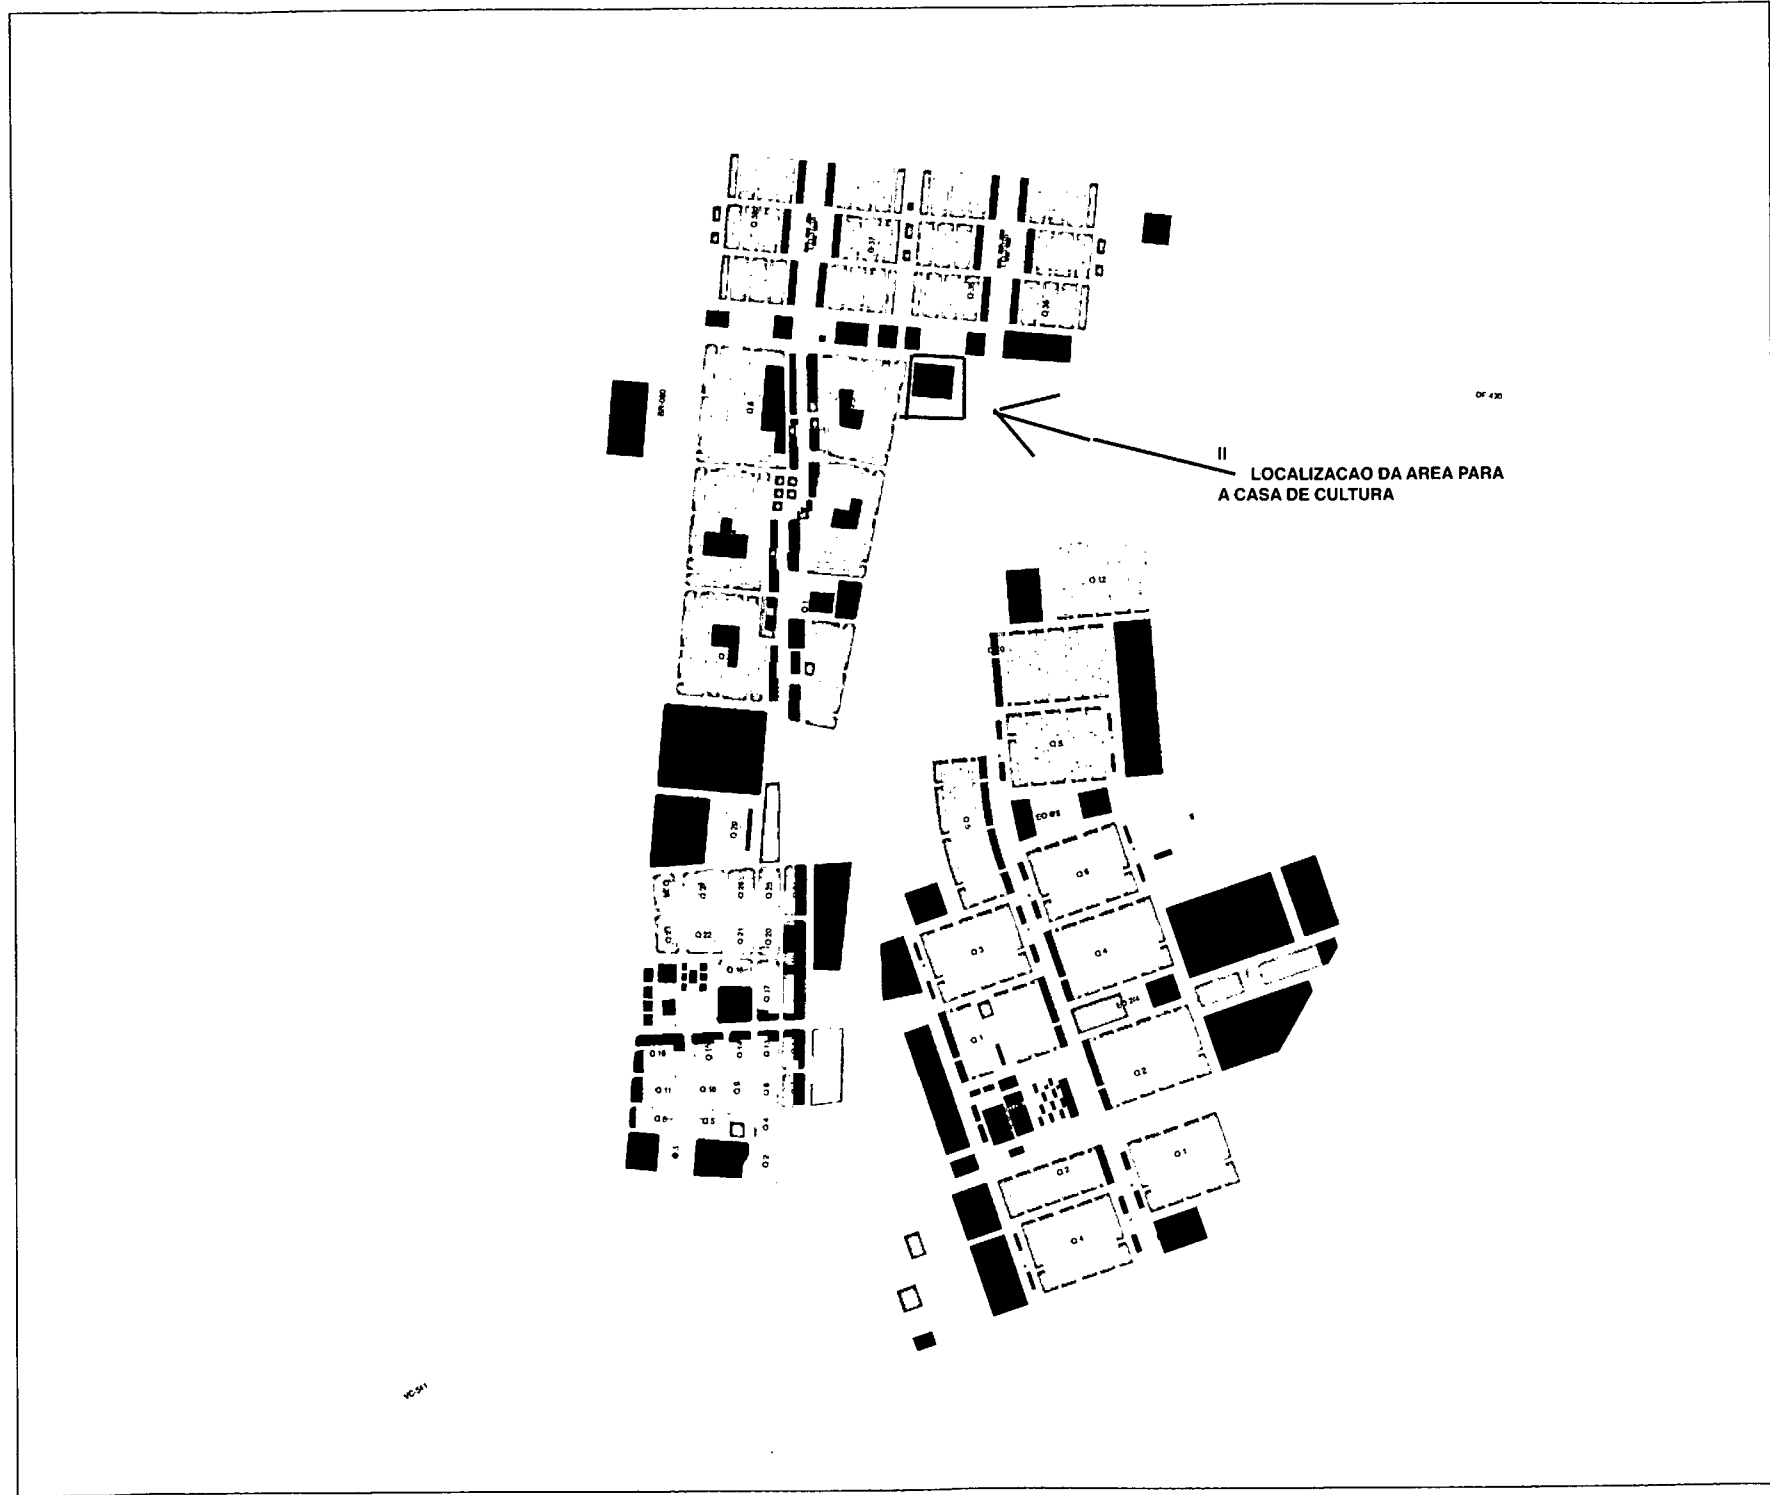

Localização no DF

Legenda

1. **UOS**
2. RE 3
   - RO 1
   - RO 2
   - CSIR 1
   - CSIR 2
   - CSIR 3
   - CSIR 2 NO
   - CSH 2
   - CSH 3
   - CSIND 1
   - CSIND 2
   - INST 2
   - EP
   - PAC 1
   - PAC 3
   - UE 1
   - UE 2
   - UE 5
3. Massa D'água
   Sistema Viário
   Hidrografia

II LOCALIZAÇÃO DA ÁREA PARA A CASA DE CULTURA

Informações Cartográficas

ANEXO III-A

Mapa de Zoneamento de Usos
da Região Administrativa de Brasília
RA IV - UPT Oeste